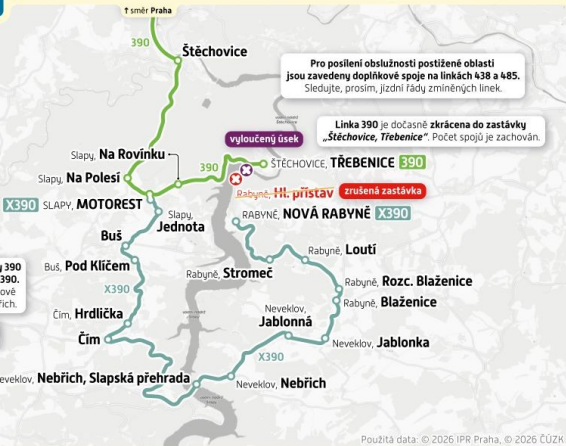

pid

dočasná změna

od 2. března 2026 [pondělí]
do odvolání

390

Uzavírka komunikace na Slapské hrázi

X390

438

485

Pro přehlednost mapy jsou zakresleny pouze linky důležité pro tuto výluku. Sledujte, prosím, jízdní řády zmíněných linek.

Omlouváme se za případné nepříjemnosti a děkujeme Vám za pochopení.

234 704 560

www.pid.cz